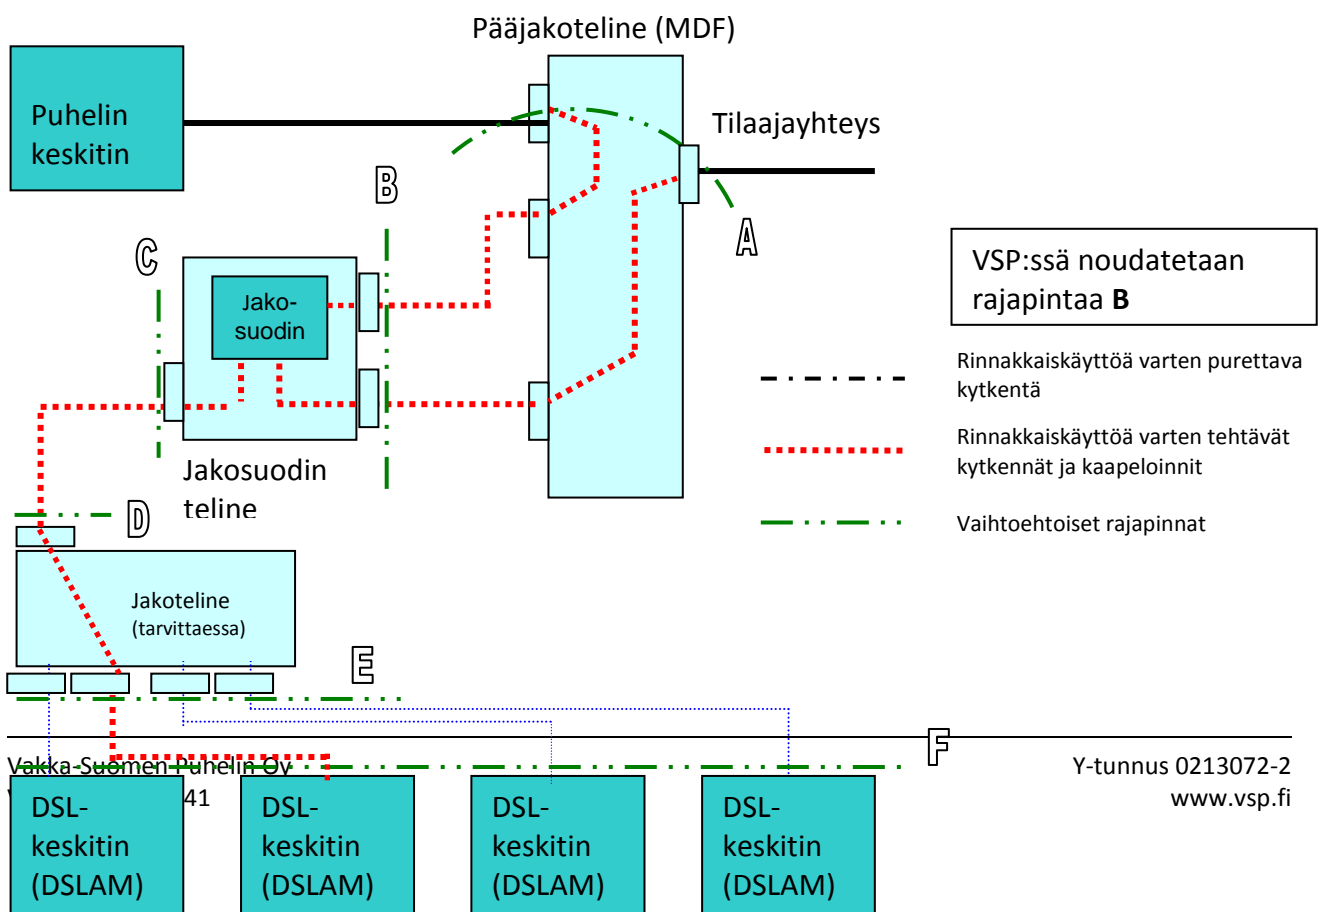

11.2. Kuukausimaksut

Nopeusluokka	
5 M/5M kupari	184 €/kk
10 M/10 M	250 €/kk
100 M/100 M	320 €/kk
300 M/300 M	
500 M/500 M	

12. Tilaaajayhteyden rinnakkaiskäyttö

12.1 Tuotekuvaus

Yläkaista (rinnakkaisiyhteys) on puhelinverkon tilaaajayhteydestä jakosuotimen avulla erotettu taajuuskaista, joka sijoittuu 20 kHz:n yläpuolelle. Tilaaajayhteyden yläkaistaa vuokrataan vain sellaisissa tapauksissa, joissa tilaaajayhteydellä on käytössä peruspuhelinliittymä. Jos yhteydellä ei ole käytössä puhelinliittymää, vuokralleottajan tulee vuokrata koko tilaaajayhteys.

Tilaaajayhteydelle A, B ja C -rajapintoihin kytkettävien suodattimien ja ylempää taajuuskaistaa käyttävien telailaitteiden tulee olla määräyksen THK 39A/2000M vaatimukset täyttäviä eurooppalaisten standardien tai ITU-T -suositusten mukaisia laitteita. Vuokralleottaja vastaa loppuasiakkaan tiloissa olevasta jakosuodattimesta.

Tilaaajayhteyksien rinnakkaiskäytön liitännäraja-